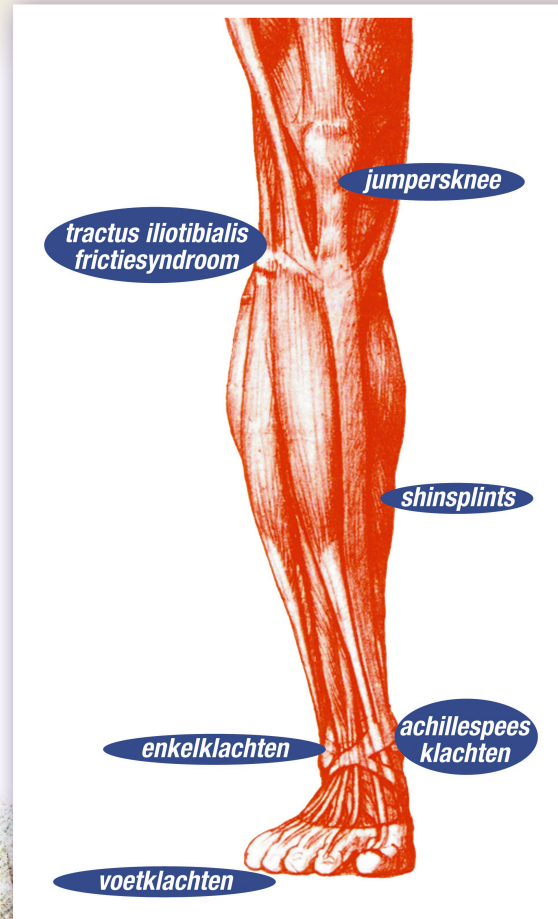

Voet Medisch Adviescentrum

STARSHOE

Starshoe biedt sport
uitrustingen gespecificeerd
op individuen en teams

Cobaltstraat 20
2718 RM Zoetermeer
079-3610110
info@starshoe.nl

Voet medisch advies
voor verschillende sporten
op ieder niveau

www.starshoe.nl

Goed schoeisel voorkomt Sportblessures

Onderzoek voetstand en loopanalyses ten aanzien van optimaal sportschoeisel

Statisch en dynamisch worden de voet, enkel, knie en heup geanalyseerd